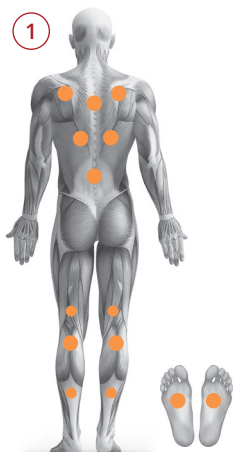

● Hydrojet directionnel

● Hydrojet rotatif