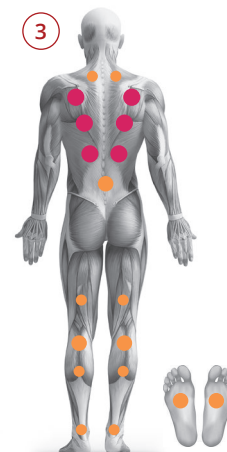

● Hydrojet directionnel

● Hydrojet rotatif